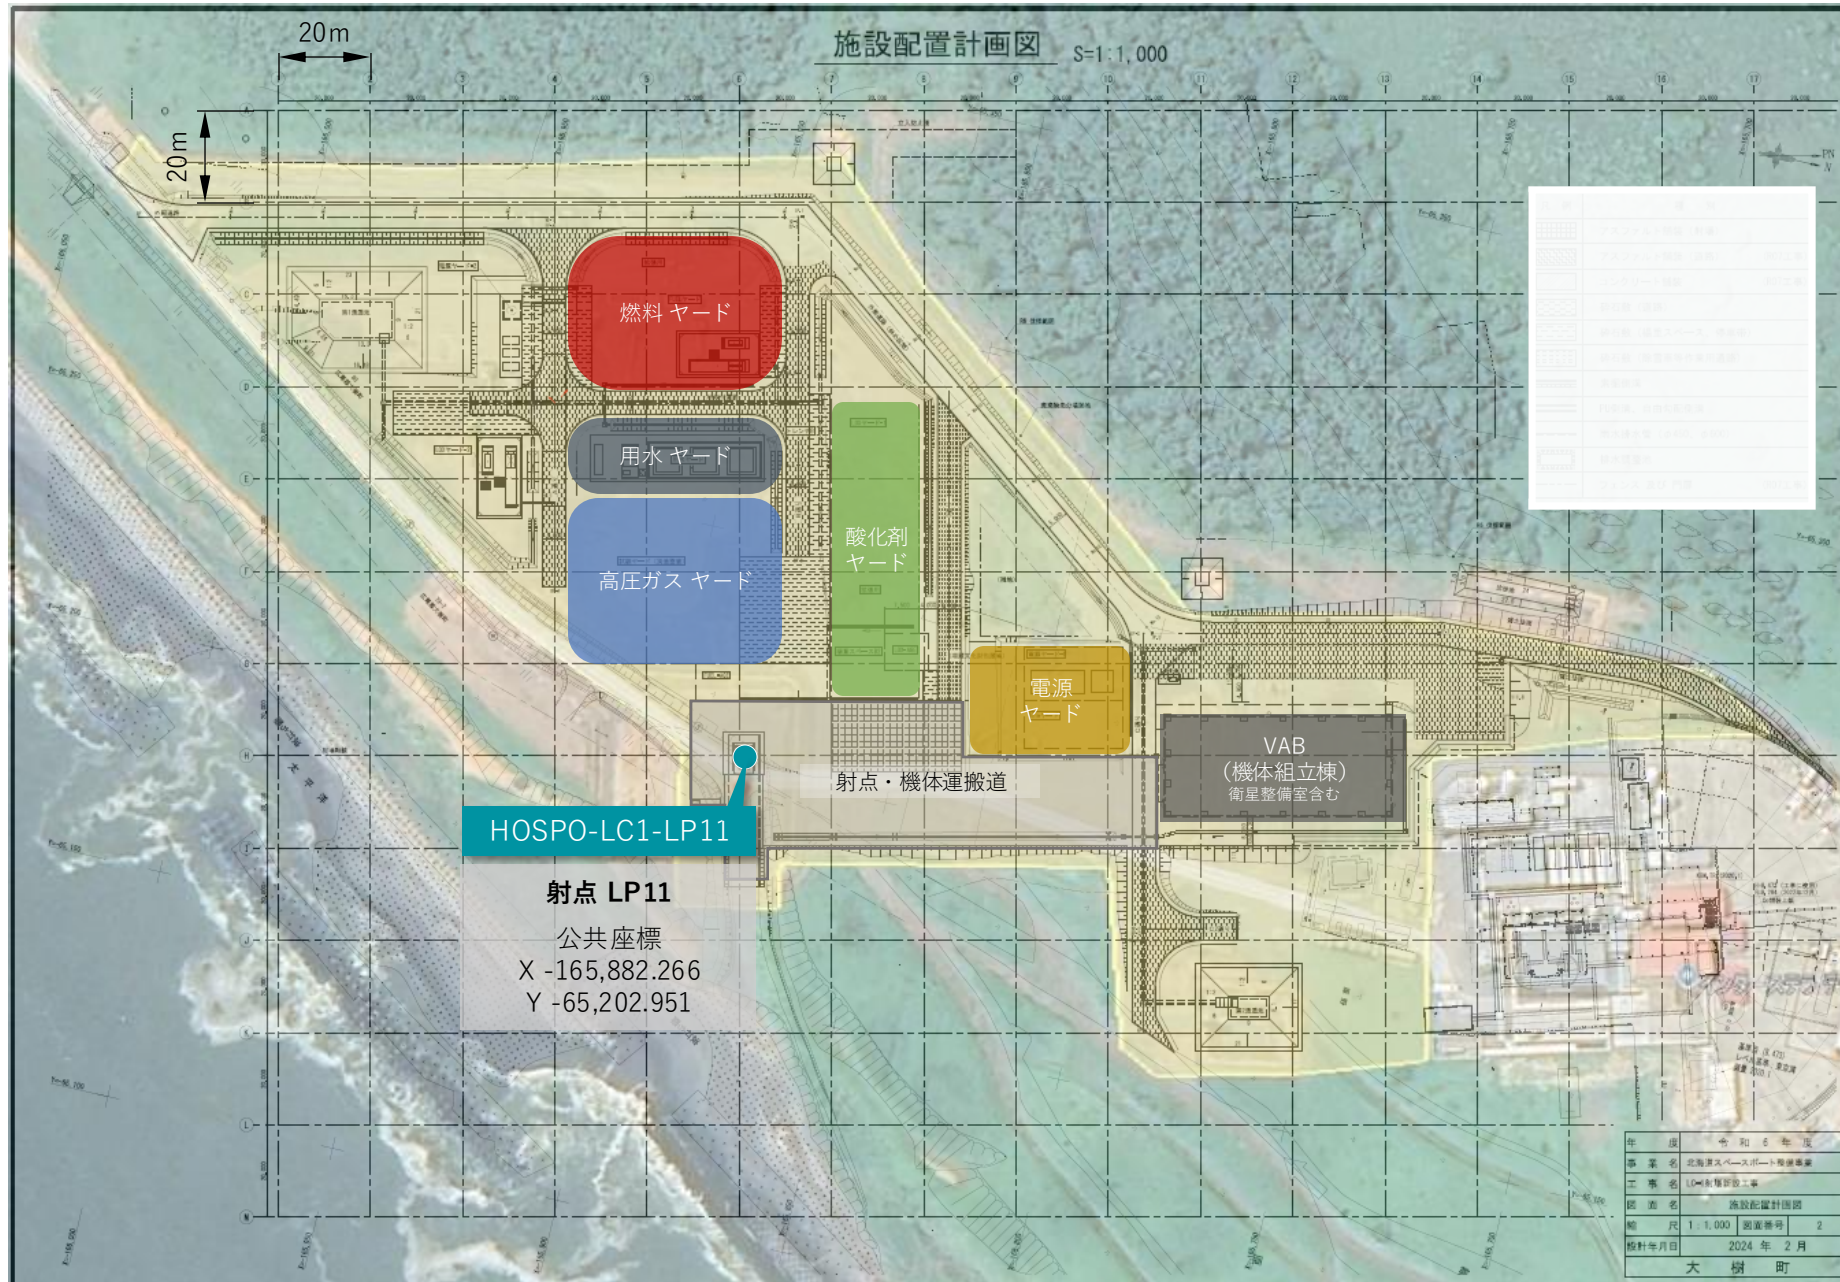

HOSPO-LC1位置情報

HOSPO-LC1は、北海道大樹町の海岸沿いに位置します。

HOSPO-LC1位置情報

HOSPO-LC1の射点を中心とした等距離円と、周辺の地理的条件を以下に示します。

※住居、農地、原野、河川、海岸など、注釈をつけていないものもあります。

HOSPO-LC1位置情報

HOSPO-LC1の射点を中心とした等距離円と、周辺の地理的条件を以下に示します。

※住居、農地、原野、河川、海岸など、注釈をつけていないものもあります。

HOSPO-LC1の主要な施設配置

HOSPO-LC1の主要な施設配置は、以下を想定して計画されています。

HOSPO-LC1の主要な施設配置

HOSPO-LC1における煙道構造断面図を以下に示します。

HOSPO-LC1の運用（想定）

HOSPO-LC1における打上げ運用の想定フローを以下に示します。

衛星

機体