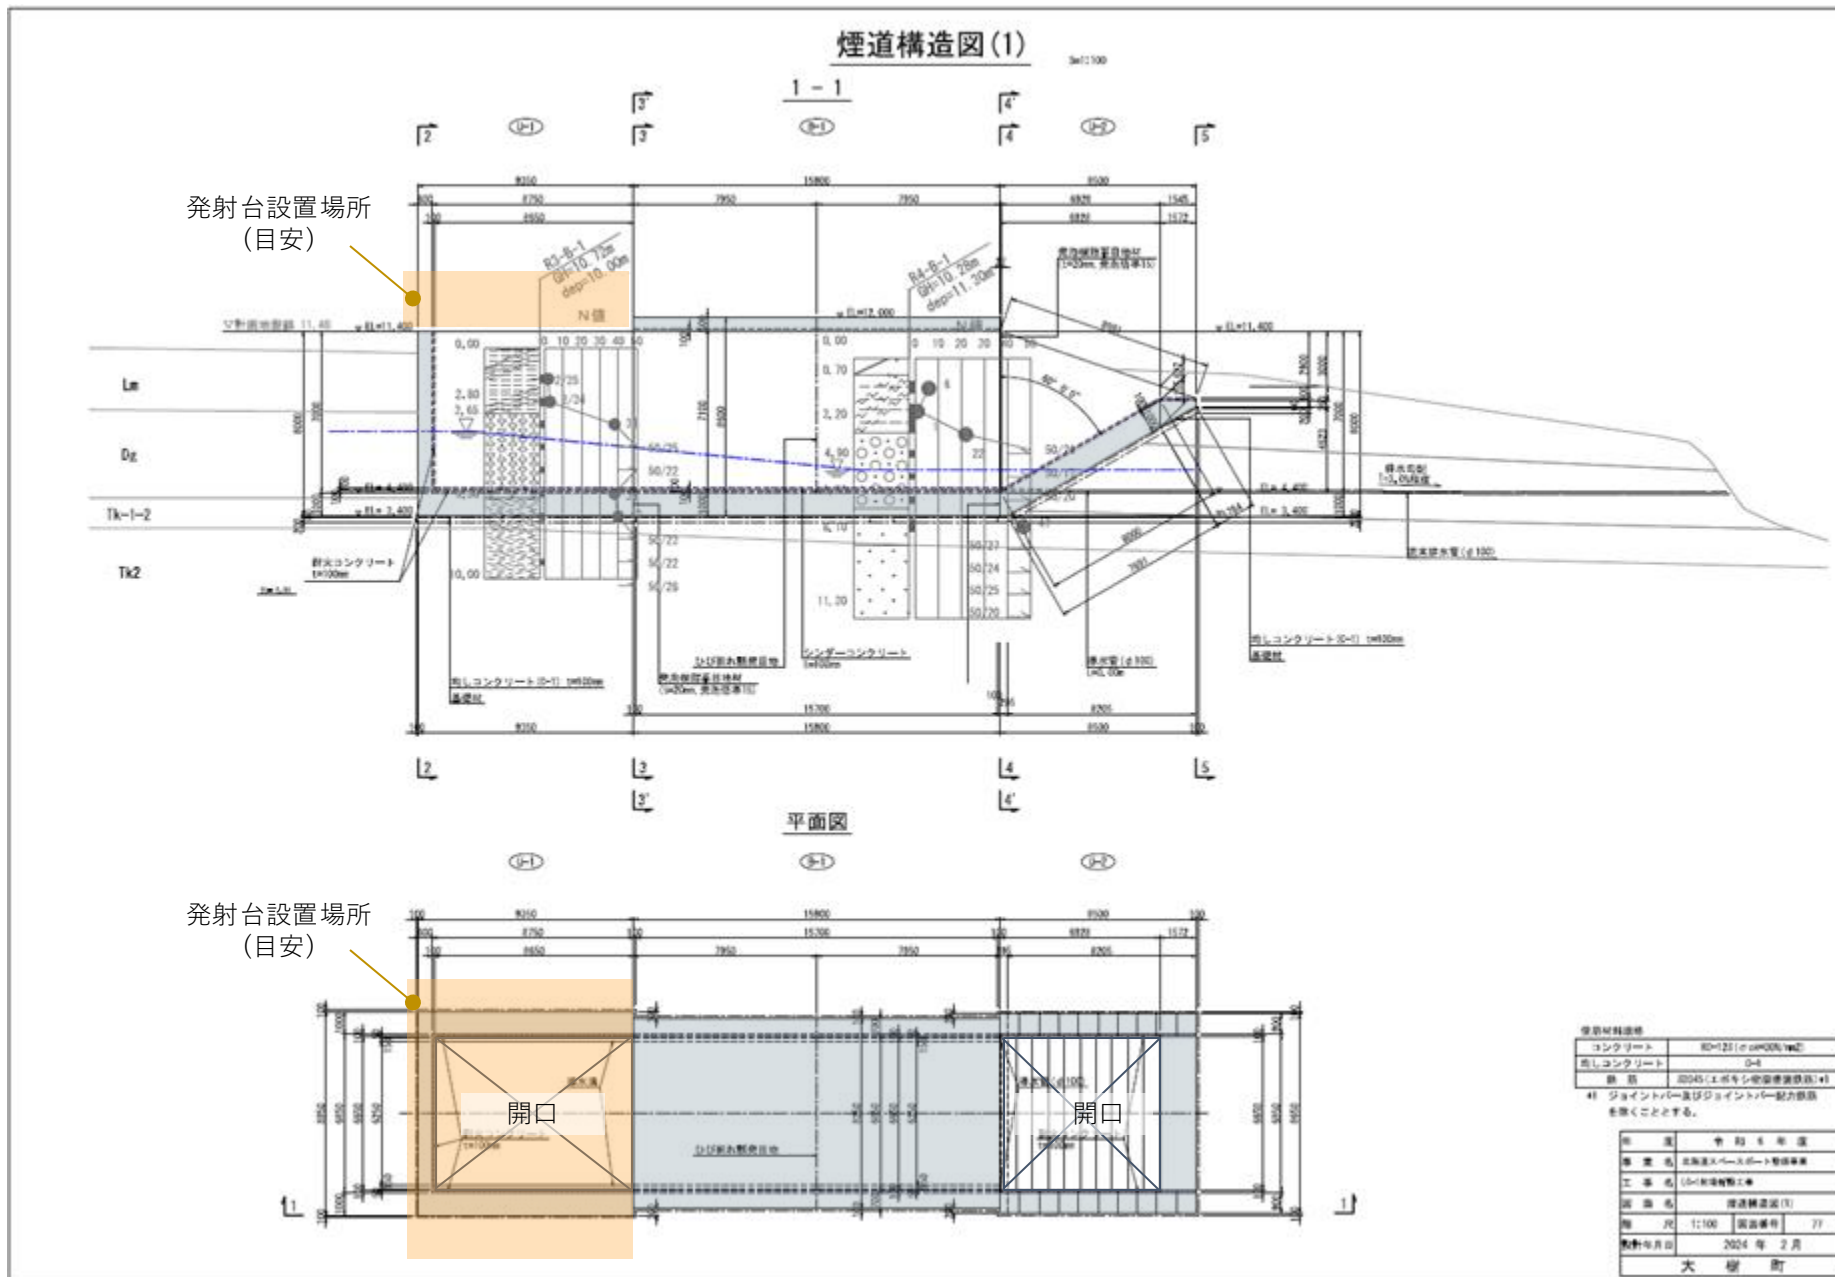

HOSPO-LC1位置情報

HOSPO-LC1は、北海道大樹町の海岸沿いに位置します。

HOSPO-LC1位置情報

HOSPO-LC1の射点を中心とした等距離円と、周辺の地理的条件を以下に示します。

※住居、農地、原野、河川、海岸など、注釈をつけていないものもあります。

HOSPO-LC1位置情報

HOSPO-LC1の射点を中心とした等距離円と、周辺の地理的条件を以下に示します。

※住居、農地、原野、河川、海岸など、注釈をつけていないものもあります。

HOSPO-LC1の主要な施設配置

HOSPO-LC1の主要な施設配置は、以下を想定して計画されています。

HOSPO-LC1の主要な施設配置

HOSPO-LC1における煙道構造断面図を以下に示します。

HOSPO-LC1の運用（想定）

HOSPO-LC1における打上げ運用の想定フローを以下に示します。

衛星

機体